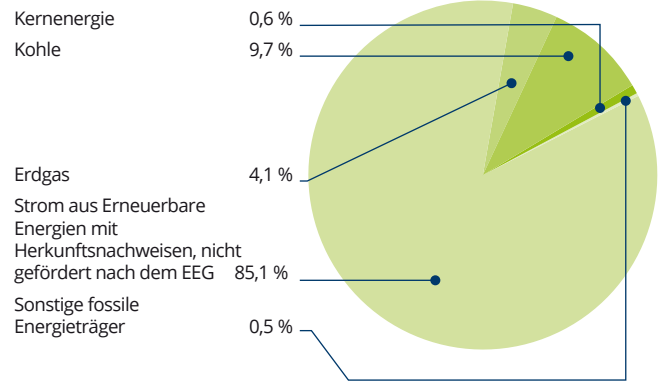

Stromkennzeichnung

Stromkennzeichnung der Stromlieferung 2023 der Stadtwerke Löhne Energie & mehr GmbH, Sonnenbrink 2-4, 32584 Löhne gemäß § 42 EnWG vom 07. Juli 2005, geändert 2021.

Vergleichsdaten Deutschland

Gesamtunternehmensmix

WerreStrom PLUS⁺

WerreStrom PLUS⁺ Klima

Länderkennzeichnung

Land	Gesamtunternehmensmix		WerreStrom Klima	
	Anteile		Anteile	
Norwegen	67 %		67 %	
Portugal	33 %		33 %	

(verbleibender Mix)