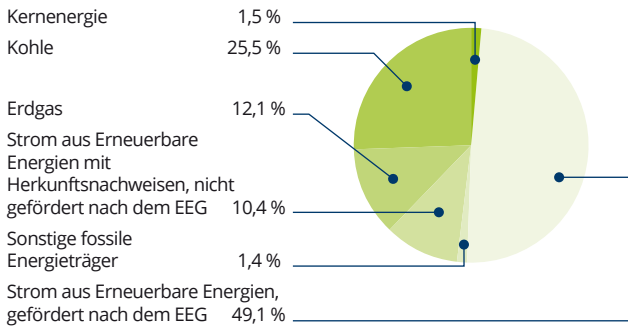

Stromkennzeichnung

Stromkennzeichnung der Stromlieferung 2023 der Stadtwerke Löhne Energie & mehr GmbH, Sonnenbrink 2-4, 32584 Löhne gemäß § 42 EnWG vom 07. Juli 2005, geändert 2021.

Vergleichsdaten Deutschland