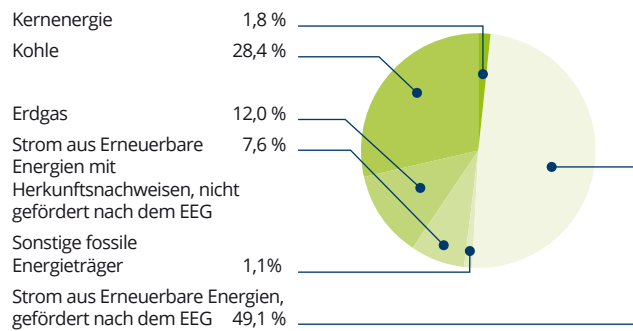

WerreStrom PLUS⁺