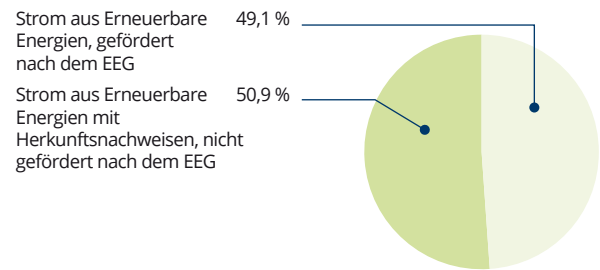

WerreStrom PLUS⁺ Klima