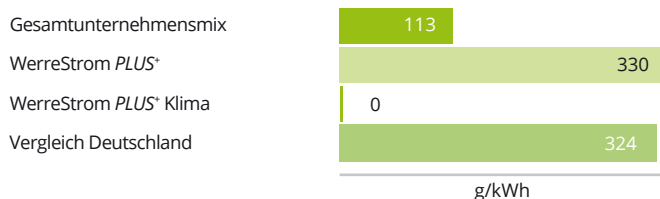

Gesamtunternehmensmix

WerreStrom PLUS⁺

WerreStrom PLUS⁺ Klima

Länderkennzeichnung

Land	Gesamtunternehmensmix		WerreStrom Klima	
	Anteile		Anteile	
Norwegen	67 %		67 %	
Portugal	33 %		33 %	

(verbleibender Mix)

WerreStrom

Anteile

67 %

33 %

Umweltauswirkungen aus der Stromerzeugung

CO₂ Auswirkungen

Radioaktiver Abfall