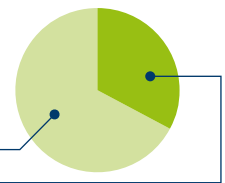

Länderkennzeichnung

Land	Gesamtunternehmensmix		WerreStrom Klima	
	Anteile		Anteile	
Norwegen	67 %		67 %	
Portugal	33 %		33 %	

(verbleibender Mix)

WerreStrom

Anteile

67 %

33 %